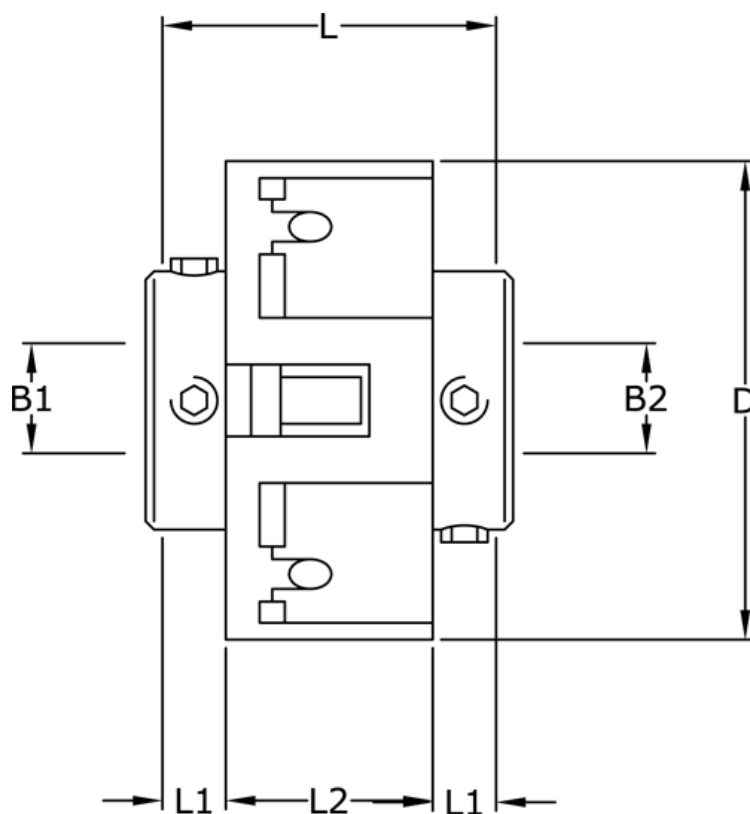

Varenummer: 3322201342232
Beskrivelse: Uni-Lat kobling str. 201.34.22.32
med pinolskrue, boring 6/10 mm

Mål

B1	= 6
B2	= 10
D	= 34
L	= 25.2
L1	= 8.1
L2	= 8.9
Skrue	= M4